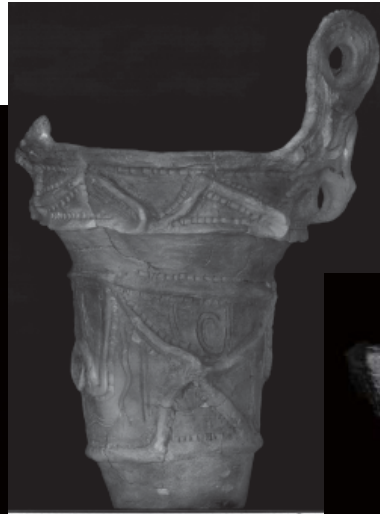

正射投影 画像撮影サービス by SIOS™-1000 サイオス

全域にピントが合った歪みの無い立体物の画像が撮影可能になりました
しかも高い画質で実現していますので、様々な用途にご利用できます

画像の特徴

Feature of Image

- 10bit (1,024) 階調のグレースケール画像ですので明るさやコントラストの調整が思いのまま。
- 最大 20pixel/mm (508dpi) の解像度を誇りますので大きく拡大しても充分に対応可能。
- 画像は汎用フォーマットに対応していますので MacOS、Windows の両 OS でご利用可能。
- 完全な正射投影で寸法精度が保たれていますので、そのまま実測にご利用可能。
- 実寸での撮影画像ですので PhotoShop 等のレタッチソフトで開くだけで実物のサイズ。

撮影の特徴

Feature of Imaging

- 一般的な蛍光灯下での撮影ですので暗室を構築する手間がありません。
- ラインセンサーによるスキャン方式ですので望遠撮影のような広い写場を必要としません。
- 高さ 1 m x 直径 50 cm までの遺物に対応しています。
 - ※ フォーカスレンジは半径である 25 cm までとなります。
 - ※ 上記を越えるサイズの遺物は分割撮影を行い画像接合で対応可能です。
- 撮影直後に画像を確認できますので確実です。
- 特殊な照明装置を左右に独立配置していますので、遺物に合わせたバランスで撮影可能です。
- 照明装置はセンサーと連動しますので遺物が過熱することはありません。
- 遺物は固定され、センサーが非接触で移動しますので破損の危険性を軽減できます。

正射投影 画像撮影サービス by SIOS™-1000 サイオス

サンプル画像

Sample Image

- ※ 正射投影撮像装置「SIOS」のテクノロジーはアイメジャー有限公司との共同特許を取得しています。
- ※ MacOS は米国 Apple 社、Windows は米国 Microsoft 社、PhotoShop は米国 Adobe 社、SIOS は株式会社シン技術コンサルの登録商標です。
- ※ 表紙に掲載の火焰土器は新潟県津南町「道尻手遺跡」から出土したものです。掲載にあたりまして、同町教育委員会のご協力を頂きました。
- ※ この内容は予告無く変更する場合があります。