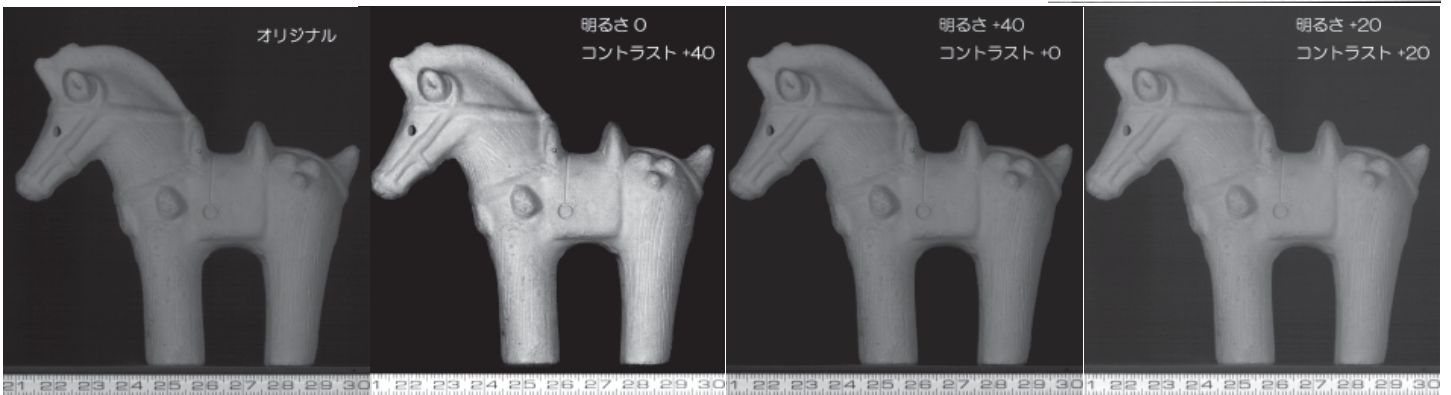

撮影の特徴

Feature of Imaging

- 一般的な蛍光灯下での撮影ですので暗室を構築する手間がありません。
- ラインセンサーによるスキャン方式ですので望遠撮影のような広い写場を必要としません。
- 高さ 1 m x 直径 50 cm までの遺物に対応しています。
 - ※ フォーカスレンジは半径である 25 cm までとなります。
 - ※ 上記を越えるサイズの遺物は分割撮影を行い画像接合で対応可能です。
- 撮影直後に画像を確認できますので確実です。
- 特殊な照明装置を左右に独立配置していますので、遺物に合わせたバランスで撮影可能です。
- 照明装置はセンサーと連動しますので遺物が過熱することはありません。
- 遺物は固定され、センサーが非接触で移動しますので破損の危険性を軽減できます。

正射投影 画像撮影サービス by SIOS™-1000 サイオス

サンプル画像

Sample Image

- ※ 正射投影撮像装置「SIOS」のテクノロジーはアイメジャー有限公司との共同特許を取得しています。
- ※ MacOS は米国 Apple 社、Windows は米国 Microsoft 社、PhotoShop は米国 Adobe 社、SIOS は株式会社シン技術コンサルの登録商標です。
- ※ 表紙に掲載の火焰土器は新潟県津南町「道尻手遺跡」から出土したものです。掲載にあたりまして、同町教育委員会のご協力を頂きました。
- ※ この内容は予告無く変更する場合があります。